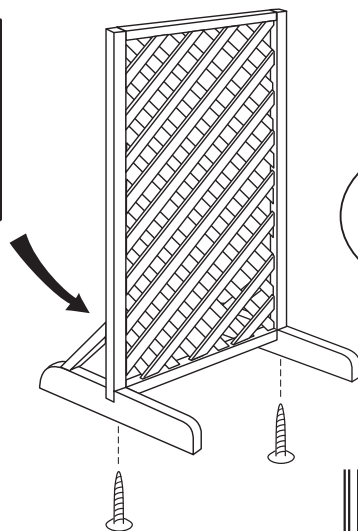

ウッディーEX用足 2個セット

WEX-51N ナチュラルウッド

- ウッディーEXラティスに取付けて手軽なパーテーションとして。
- ハンギングプランターなどでデコレーションが楽しめます。

固定用 木ネジ付

足の底面中央と
支柱の上部のネジ穴に
木ネジをねじ込み
しっかりと固定して
ください。

ご注意

- 倒れると危険ですから足は確実に固定して下さい。
- 組み立ての際には手や指を挟まないよう十分ご注意ください。
- 付属のネジでしっかり固定してからご使用下さい。ネジが緩んだまま使用すると危険です。
- 運動具やお子様の遊具等目的以外の使用や改造はしないで下さい。破損や事故の原因になります。
- すさまに手や指を入れないで下さい。
- 地面に傾斜や段差のある不安定な場所では使用しないで下さい。
- ハンギングプランターを掛ける時は、転倒しないように十分注意して下さい。
- 燃えやすいので火気に近づけないで下さい。