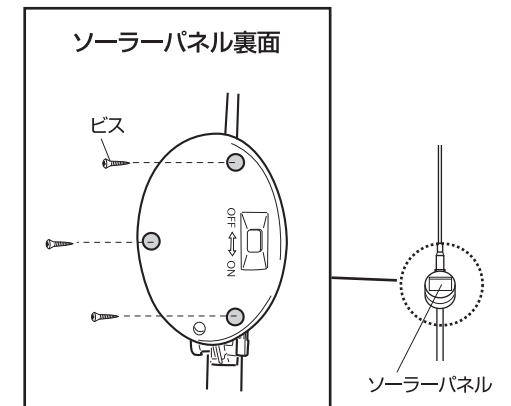

1 ライト本体とポールを組み立てます

A.ライト本体とB.ポールを接続します。

2 地面に設置します

①で接続したB.ポールを持ち、地面に設置します。

※ソーラーパネル部を持って挿し込むと、商品が破損する恐れがあります。

使用方法 ※必要工具：(+)ドライバーをご用意ください。

電源の入れ方

ソーラーパネルのスイッチを入れます

ソーラーパネル裏側にある、電源スイッチをONにします。

※必ず電源をONの状態、充電を行ってからご使用ください。

電池交換方法

(+)ドライバーをご用意ください。

1 電池カバーを外します

A.ライト本体のソーラーパネルを裏返し、電池カバーのビスを取り外します。(計3カ所)

2 充電電池を交換します

古い充電電池を取り出し、新しい充電電池と交換します。
※充電電池の(+) (-)をまちがえないようにご注意ください。

※ソーラーパネル部分と充電電池のボックススペース部分は上下が配線でつながっています。断線する恐れがありますので、引っ張りすぎないように注意してください。

3 元通りに組み立てます

外した時の逆手順で組み立てます。

故障かな? と思ったら

下記の点検をしていただき、それでも不具合がある場合、ご購入された販売店にご連絡ください。

原因	対処
電源が「オフ」になっていませんか?	もう一度、使用方法「電源の入れ方」をお読みいただき、電源を「オン」の状態にしてください。
電池は正しく入っていますか?	電池の向きが正しく入っているか確認してください。 
設置場所付近は明るくありませんか?	近くに外灯や車のライトなど、明るい照明がない場所に設置場所を変更してください。
日中、ソーラーパネルが樹木や建物の日陰になっていたり、曇りや雨の日が続いていませんか?	日陰にならない場所に設置場所を変更し、晴天の日に十分な充電を行ってください。
充電電池の寿命ではありませんか?	十分な充電をした後でも、点灯しない場合があります。市販品の交換用充電電池(付属充電電池規格以上の性能)をご購入いただき、交換してください。