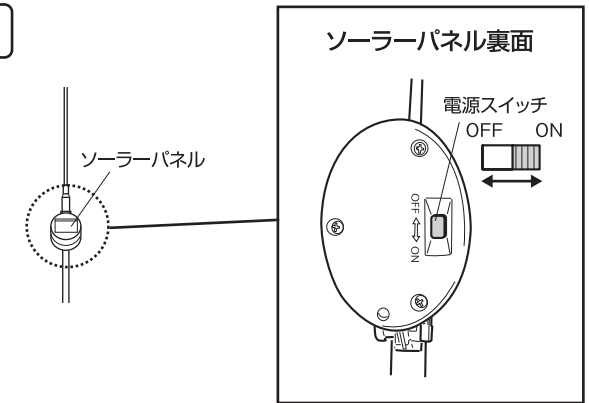

1 ライト本体とポールを組み立てます

A.ライト本体とB.ポールを接続します。

2 地面に設置します

①で接続したB.ポールを持ち、地面に設置します。

※ソーラーパネル部を持って挿し込むと、商品が破損する恐れがあります。

使用方法 ※必要工具：(+)ドライバーをご用意ください。

電源の入れ方

ソーラーパネルのスイッチを入れます

ソーラーパネル裏側にある、電源スイッチをONにします。

※必ず電源をONの状態、充電を行ってからご使用ください。

電池交換方法

(+)ドライバーをご用意ください。

1 電池カバーを外します

A.ライト本体のソーラーパネルを裏返し、電池カバーのビスを取り外します。(計3カ所)

2 充電電池を交換します

古い充電電池を取り出し、新しい充電電池と交換します。
※充電電池の(+) (-)をまちがえないようにご注意ください。