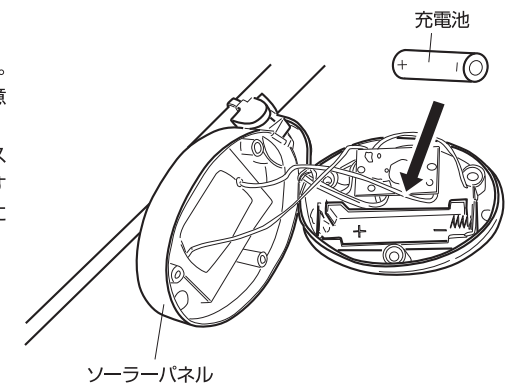

1 ライト本体とポールを組み立てます

A.ライト本体とB.ポールを接続します。

2 地面に設置します

①で接続したB.ポールを持ち、地面に設置します。

※ソーラーパネル部を持って挿し込むと、商品が破損する恐れがあります。

使用方法 ※必要工具：(+)ドライバーをご用意ください。

電源の入れ方

ソーラーパネルのスイッチを入れます

ソーラーパネル裏側にある、電源スイッチをONにします。

※必ず電源をONの状態、充電を行ってからご使用ください。

電池交換方法

(+)ドライバーをご用意ください。

1 電池カバーを外します

A.ライト本体のソーラーパネルを裏返し、電池カバーのビスを取り外します。(計3カ所)

2 充電電池を交換します

古い充電電池を取り出し、新しい充電電池と交換します。
※充電電池の(+) (-)をまちがえないようにご注意ください。

※ソーラーパネル部分と充電電池のボックススペース部分は上下が配線でつながっています。断線する恐れがありますので、引っ張りすぎないように注意してください。

3 元通りに組み立てます

外した時の逆手順で組み立てます。

故障かな? と思ったら

下記の点検をしていただき、それでも不具合がある場合、ご購入された販売店にご連絡ください。

原因	対処
電源が「オフ」になっていませんか?	もう一度、使用方法「電源の入れ方」をお読みいただき、電源を「オン」の状態にしてください。
電池は正しく入っていますか?	電池の向きが正しく入っているか確認してください。 
設置場所付近は明るくありませんか?	近くに外灯や車のライトなど、明るい照明がない場所に設置場所を変更してください。
日中、ソーラーパネルが樹木や建物の日陰になっていたり、曇りや雨の日が続いていませんか?	日陰にならない場所に設置場所を変更し、晴天の日に十分な充電を行ってください。
充電電池の寿命ではありませんか?	十分な充電をした後でも、点灯しない場合があります。市販品の交換用充電電池(付属充電電池規格以上の性能)をご購入いただき、交換してください。