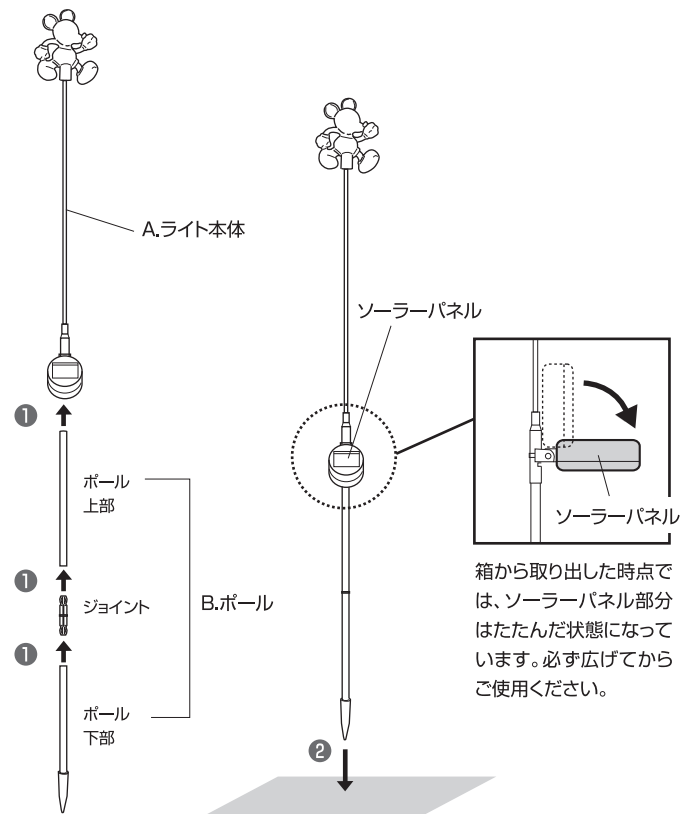

定期点検・お手入れ時のご注意

- 定期的に水で湿らせた柔らかい布で、ホコリや汚れをふき取ってください。(洗剤類は使用しないでください)ソーラーパネルが汚れていると太陽光の透過率が低下し、十分な充電ができなくなります。
- 水の中につけて洗うことは絶対にしないでください。
- 特に、冬季は日照時間が少ないため、雪やホコリがソーラーパネルについたままにならないよう、こまめなお手入れをおすすめします。

使用方法

1 ライト本体とポールを組み立てます

A.ライト本体とB.ポールを接続します。

2 地面に設置します

①で接続したB.ポールを持ち、地面に設置します。

※ソーラーパネル部を持って挿し込むと、商品が破損する恐れがあります。

使用方法 ※必要工具：(+)ドライバーをご用意ください。

電源の入れ方

ソーラーパネルのスイッチを入れます