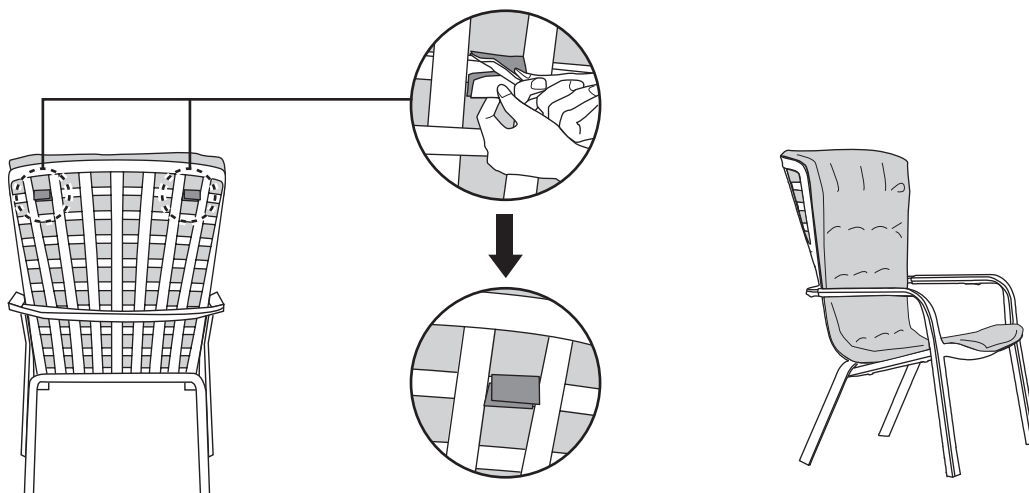

商品仕様

■フォルオ クッション アイボリー

品番	NAR-C16CS-IV
品名	フォルオ クッション アイボリー
サイズ	W1265×D860×H70mm /1.4kg

クッションカバー：アクリル100%

詰め物：ポリウレタン100%

原産国：イタリア

チェアへの取付方法

クッションを座面と背もたれに合わせて設置し、
チェアの背もたれ部分に面ファスナーで固定します。