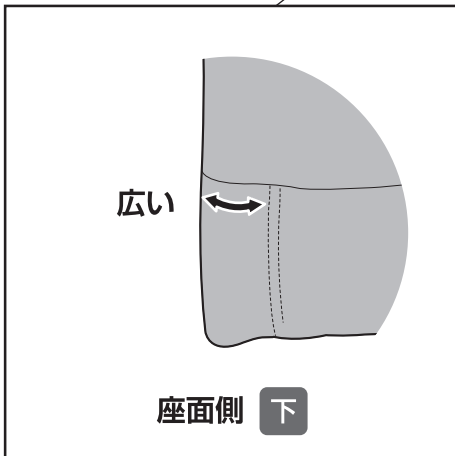

使用方法

2 クッションを取り付けます

②クッションの縫い目は上下で幅が異なります。
向きを確認してから取り付けてください。

上 背もたれ側

②クッション(裏面)

座面側 下

下の図を参考に、②クッションを①フレームにかぶせます。
※クッションが被せづらい場合は、フレームを少し閉じながら被せてください。

使用方法