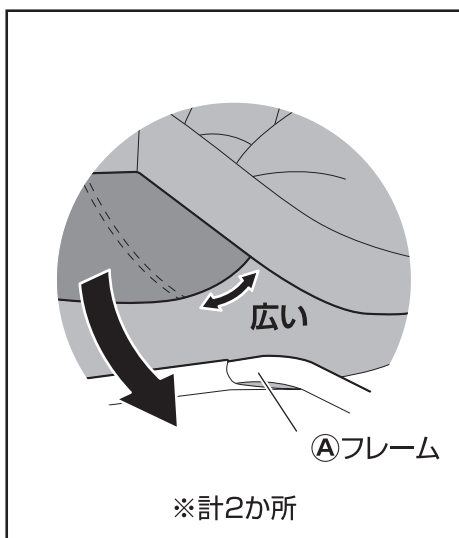

使用方法

- 平坦な場所で、空き箱を下に敷いてから開閉すると商品に傷つきません。

Ⓐフレーム

Ⓑクッション

警告

この商品は、可動部がむき出しになっています。
開閉時、手や指を挟まないように、十分ご注意ください。

1 フレームを開きます

- Ⓐフレームの両端を持って、開きます。

使用方法

2 クッションを取り付けます

②クッションの縫い目は上下で幅が異なります。
向きを確認してから取り付けてください。

上 背もたれ側

②クッション(裏面)

座面側 下

下の図を参考に、②クッションを①フレームにかぶせます。
※クッションが被せづらい場合は、フレームを少し閉じながら被せてください。

使用方法