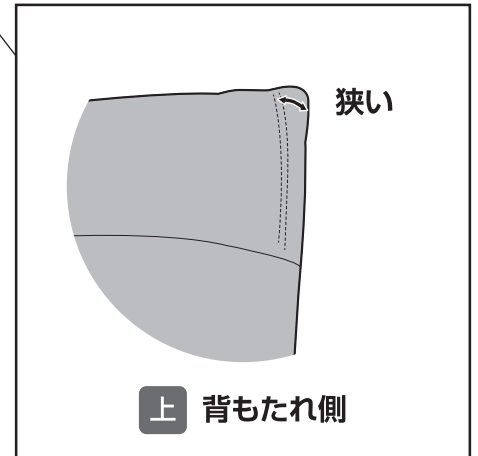

使用方法

2 クッションを取り付けます

②クッションの縫い目は上下で幅が異なります。
向きを確認してから取り付けてください。

上 背もたれ側

②クッション(裏面)

座面側 下

下の図を参考に、②クッションを①フレームにかぶせます。
※クッションが被せづらい場合は、フレームを少し閉じながら被せてください。

使用方法