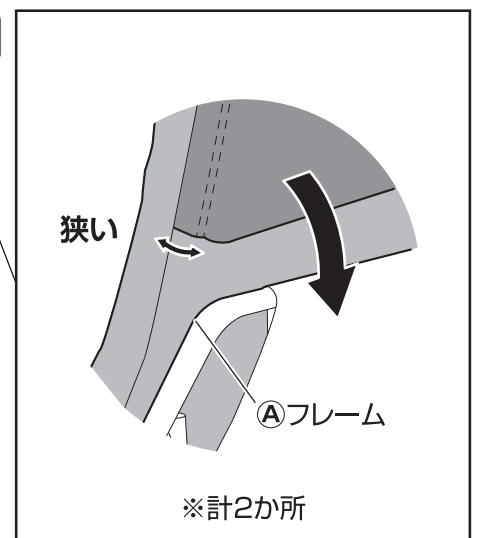

使用方法

- 平坦な場所で、空き箱を下に敷いてから開閉すると商品に傷つきません。

Ⓐフレーム

Ⓑクッション

警告

この商品は、可動部がむき出しになっています。
開閉時、手や指を挟まないように、十分ご注意ください。

1 フレームを開きます

- Ⓐフレームの両端を持って、開きます。

使用方法

2 クッションを取り付けます

②クッションの縫い目は上下で幅が異なります。
向きを確認してから取り付けてください。

上 背もたれ側

②クッション(裏面)

座面側 下

下の図を参考に、②クッションを①フレームにかぶせます。
※クッションが被せづらい場合は、フレームを少し閉じながら被せてください。

使用方法