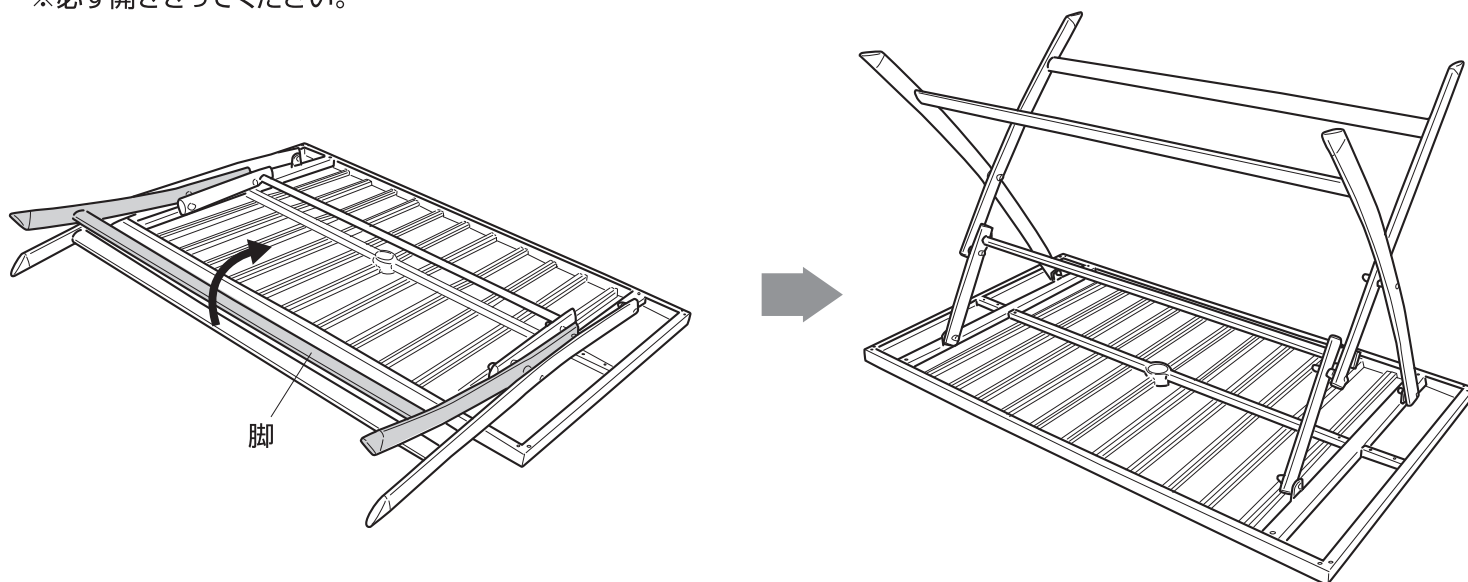

●加熱した鍋、湯沸かし等を直接置かないでください。

 強制 ●確実に開いたことを確認の上、使用してください。不完全な状態で使用すると破損や事故の原因となり危険です。

●事故防止のため、折りたたんだ状態で移動させてください。

●パラソルは、パラソルベースとテーブルの2点支持で使用してください(図a)。また、テーブルのみで使用しないでください(図b)。パラソルの直立が非常に不安定となります。

使用方法

警告

開閉時、手や指を挟まないように、ご注意ください。可動部がむき出しのため、手や足を挟まないよう十分ご注意ください。

使用時

上側の脚を持ち、開きます。

※必ず開ききってください。

※パラソルを使用するときは、傘穴キャップを取り外してください。

注意

テーブル端部に強い荷重がかからないように注意してください。転倒するおそれがあります。

耐荷重^{※1}

42kgまで