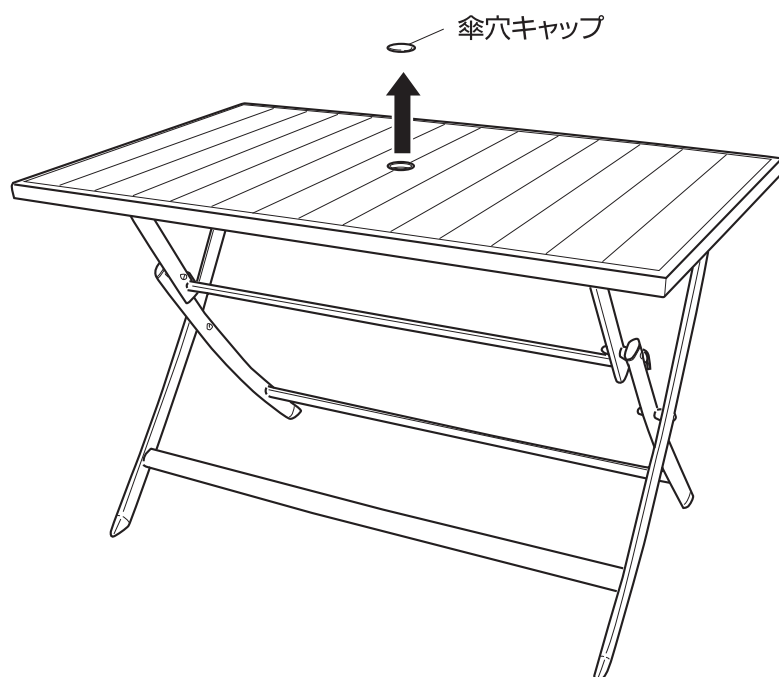

使用時

上側の脚を持ち、開きます。

※必ず開ききってください。

※パラソルを使用するときは、傘穴キャップを取り外してください。

注意

テーブル端部に強い荷重がかからないように注意してください。転倒するおそれがあります。

耐荷重^{※1}

42kgまで