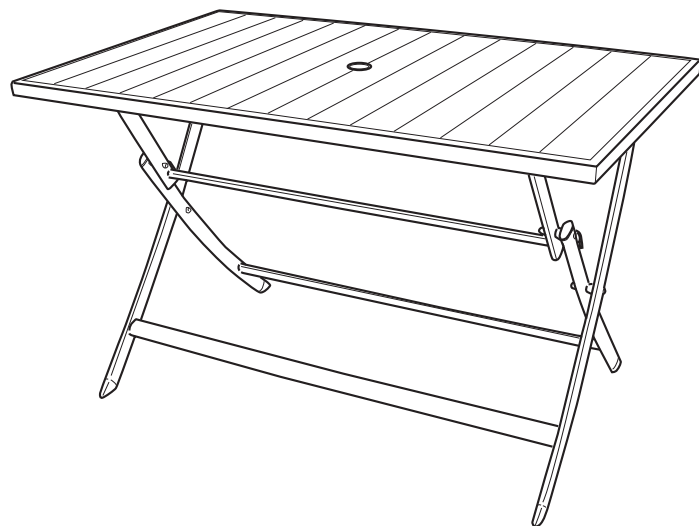

取扱説明書（お客様保管用）

【品番】MSF-43T 【品名】CASA レクタテーブル

この度は、弊社の商品をご購入いただきまして誠にありがとうございます。

本商品のご使用前に、この説明書をよくお読みいただき、正しくお使いください。

また、お読みになった後はいつでもご覧になれるよう、大切に保管してください。

安全上のご注意 必ずお守りください

人への危害、財産への損害を防止するため、必ずお守りいただくことを説明しています。

誤った使い方をしたときに生じる危害や損害の程度を区分して、説明しています。

警告 「死亡や重傷を負うおそれがある内容」です。

注意 「軽傷を負うことや、財産の損害が発生するおそれがある内容」です。

お守りいただく内容を次の図記号で説明しています。

してはいけない内容です。

実行しなければならない内容です。

警告 死亡、重傷等のおそれあり

禁止 ●運動具やお子様の遊具等、目的以外の使用や改造はしないでください。

●ぶらさがったり、寄りかかったり、のぼったりしないでください。特にお子様が遊ばないように注意してください。

注意 けが、事故等のおそれあり

禁止 ●以下のような場所で使用しないでください。破損や事故の原因となります。

- ・危険な場所や通行の妨げになる場所、強い振動、衝撃のある場所
- ・地面に小石や砂利の多い場所や、傾斜や段差のある不安定な場所
- ・風の強い場所、高い場所…強風時に倒れたり、落下すると危険です。
- ・火気の近くや高温になる場所…熱の影響により、商品の変形や火災の原因となります。

●すき間に手や指を入れないでください。

●引きずったり、荷重がかかった状態で移動しないでください。

ださい。地面に傷がついたり、破損や事故の原因となります。

●耐荷重以上の荷重を掛けしないでください。（耐荷重：42kgまで）

●重い物等を置いて、1カ所に強い荷重がかからないように十分ご注意ください。ガタツキや転倒の原因となり危険です。

●人が乗ったり、座ったり、寄りかかったりすることのないように十分ご注意ください。ガタツキや転倒の原因となり危険です。

●加熱した鍋、湯沸かし等を直接置かないでください。

強制 ●確実に開いたことを確認の上、使用してください。不完全な状態で使用すると破損や事故の原因となり危険です。

●事故防止のため、折りたたんだ状態で移動させてください。

●パラソルは、パラソルベースとテーブルの2点支持で使用してください(図a)。また、テーブルのみで使用しないでください(図b)。パラソルの直立が非常に不安定となります。