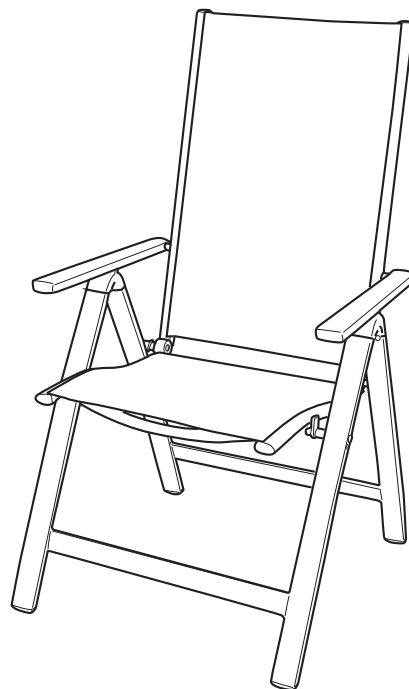

取扱説明書（お客様保管用）

【品番】MSF-44C 【品名】CASA リクライニングチェア

この度は、弊社の商品をご購入いただきまして誠にありがとうございます。

本商品のご使用前に、この説明書をよくお読みいただき、正しくお使いください。

また、お読みになった後はいつでもご覧になれるよう、大切に保管してください。

安全上のご注意 必ずお守りください

人への危害、財産への損害を防止するため、必ずお守りいただくことを説明しています。

誤った使い方をしたときに生じる危害や損害の程度を区分して、説明しています。

警告 「死亡や重傷を負うおそれがある内容」です。

注意 「軽傷を負うことや、財産の損害が発生するおそれがある内容」です。

お守りいただく内容を次の図記号で説明しています。

してはいけない内容です。

実行しなければならない内容です。

警告 死亡、重傷等のおそれあり

禁止 ● 運動具やお子様の遊具等、目的以外の使用や改造はしないでください。 ● ぶらさがったり、寄りかかったり、のぼったりしないでください。特にお子様が遊ばないように注意してください。

強制 ● 開閉の際は、手や指を挟まないよう十分ご注意ください。

注意 けが、事故等のおそれあり

禁止 ● 以下のような場所で使用しないでください。破損や事故の原因となります。
・危険な場所や通行の妨げになる場所、強い振動、衝撃のある場所
・地面に小石や砂利の多い場所や、傾斜や段差のある不安定な場所
・風の強い場所、高い場所…強風時に倒れたり、落下すると危険です。
・火気の近くや高温になる場所…熱の影響により、商品の変形や火災の原因になります。
● すき間に手や指を入れないでください。
● 引きずったり、荷重がかかった状態で移動しないでく

強制 ● 確実に開いたことを確認の上、使用してください。不完全な状態で使用すると破損や事故の原因となり危険です。

ださい。また、使用時は後方2点など、集中的な荷重をかけないでください。地面に傷がついたり、破損や事故の原因になります。

● 耐荷重以上の荷重を掛けしないでください。（耐荷重：100kgまで/1人用）
● 重い物等を置いて、1カ所に強い荷重がかからないよう十分ご注意ください。ガタツキや転倒の原因となり危険です。
● 座面の上に立つ、座面以外の所に座るなど、目的以外の使用はしないでください。
● ひじ掛けの上に座ったり、立ったりしないでください。
● 座った状態で商品を傾けないでください。破損や事故の原因になります。

● 事故防止のため、折りたたんだ状態で移動させてください。