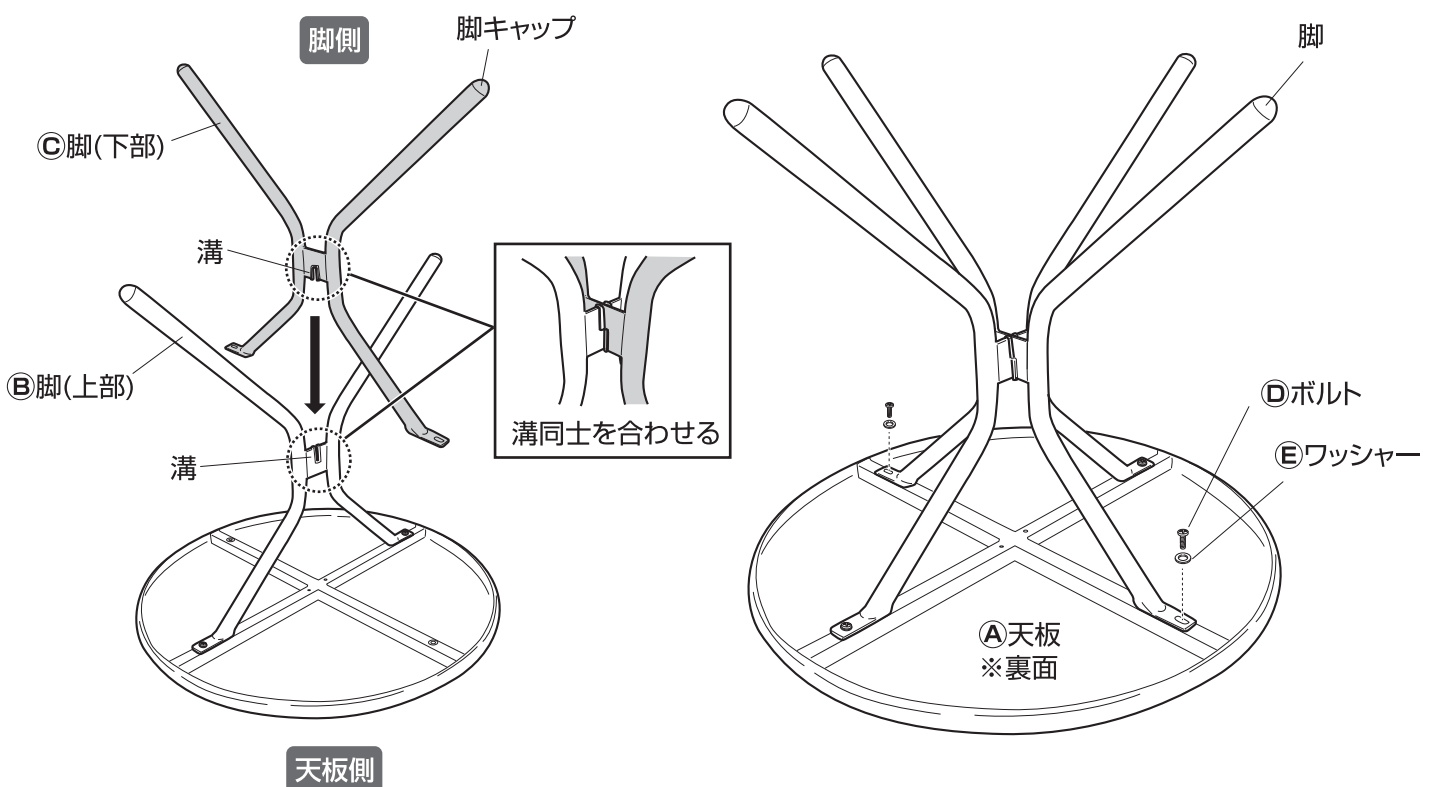

1 天板に脚を仮留めします

1. ①天板を裏返します。
2. ①天板に②脚(上部)を④ボルトと⑤ワッシャーで仮留めします。(計2カ所)

組立方法

3. ②脚(上部)に③連結保護パーツを取り付けます。

4. ④脚(下部)に③連結保護パーツを同様に取り付けます。

5. ①天板に④脚(下部)を④ボルトと⑤ワッシャーで仮留めします。
(計2カ所)

組立方法

2 ボルトを本締めします