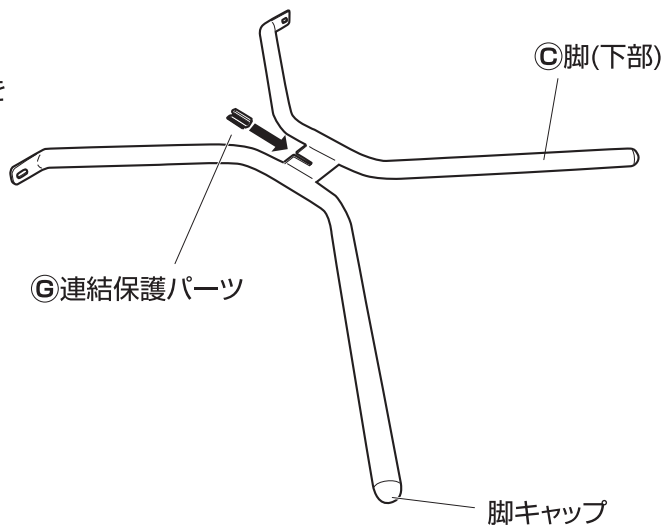

1 天板に脚を仮留めします

1. ①天板を裏返します。
2. ①天板に②脚(上部)を④ボルトと⑤ワッシャーで仮留めします。(計2カ所)

組立方法

3. ②脚(上部)に③連結保護パーツを取り付けます。

4. ④脚(下部)に③連結保護パーツを同様に取り付けます。

5. ①天板に④脚(下部)を④ボルトと⑤ワッシャーで仮留めします。
(計2カ所)

組立方法

2 ボルトを本締めします