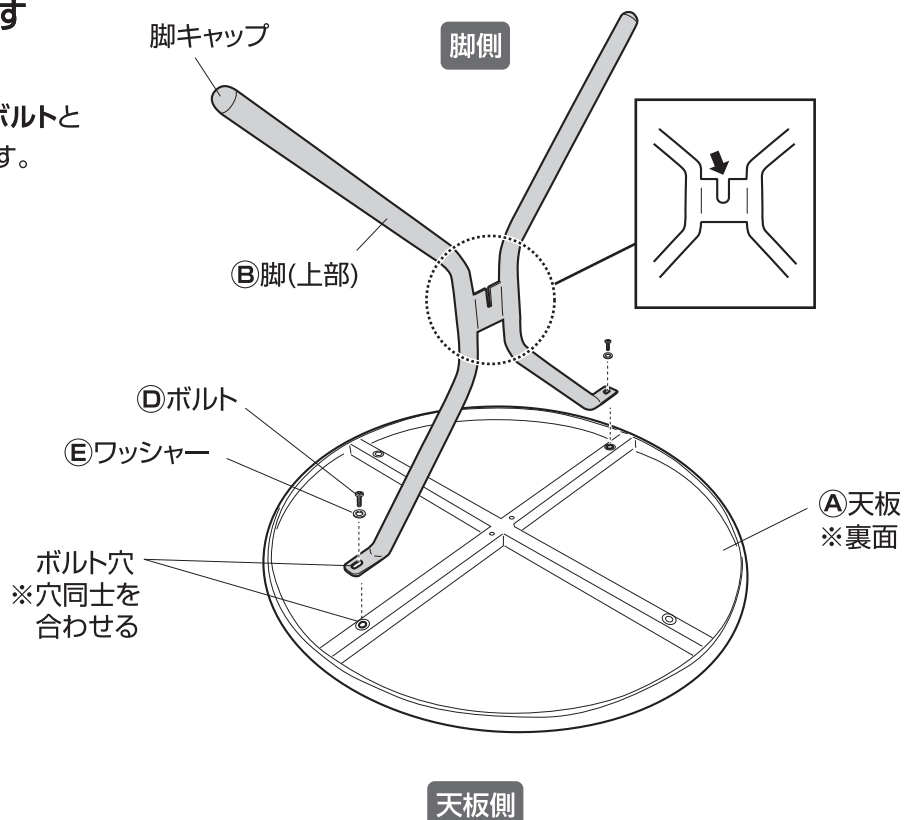

1 天板に脚を仮留めします

1. ①天板を裏返します。
2. ①天板に②脚(上部)を④ボルトと⑤ワッシャーで仮留めします。(計2カ所)

組立方法

3. ②脚(上部)に③連結保護パーツを取り付けます。

4. ④脚(下部)に③連結保護パーツを同様に取り付けます。

5. ①天板に④脚(下部)を④ボルトと⑤ワッシャーで仮留めします。
(計2カ所)

組立方法

2 ボルトを本締めします