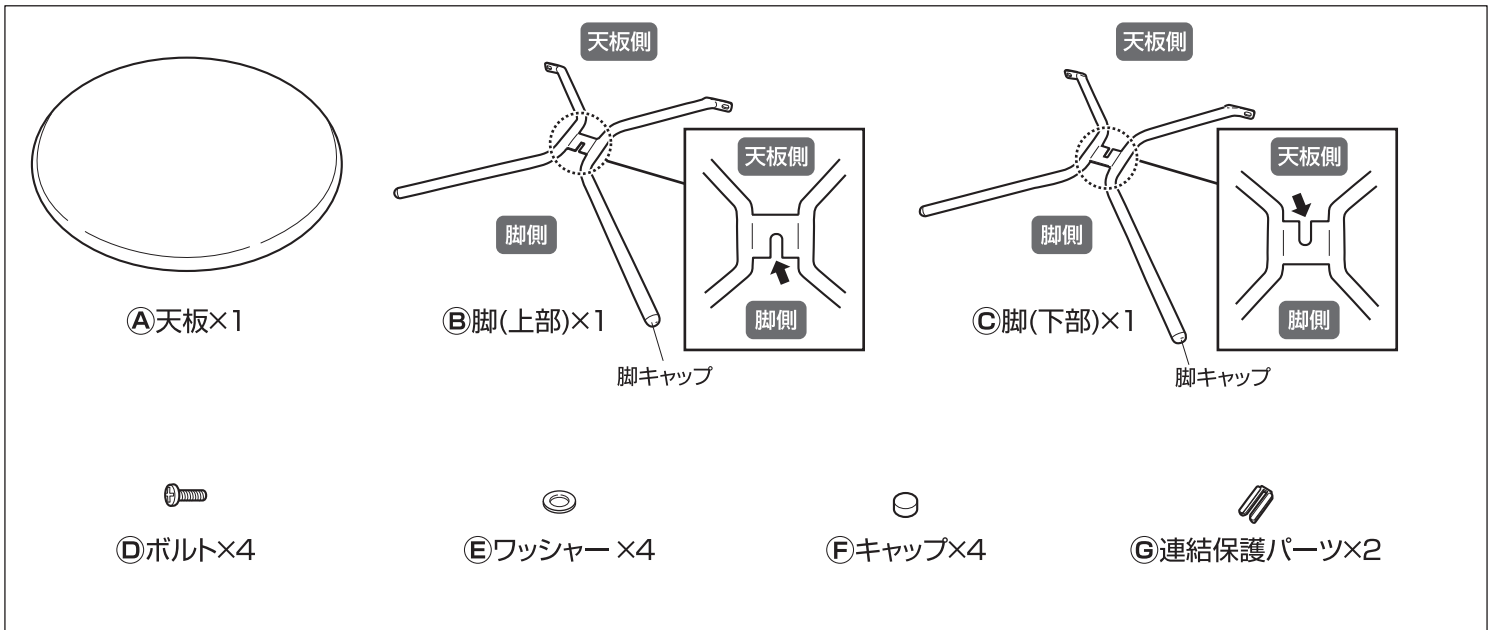

ご使用上のお願い

- ●本商品は一般家庭での使用を目的としたものです。公共および商業施設では使用しないでください。
- ●素材の性質上、サビや劣化、退色は避けられません。
- ●サビが衣類等に付かないようご注意ください。
- ●紫外線の影響により、塗装が変色する場合があります。
- ●屋外で使用、放置すると、紫外線や汚れなどにより劣化が進みますので、定期的にメンテナンスすることをおすすめします。
- ●ハンドメイド商品のため、色および形状等がバラつく場合

があります。

- ●本商品は塗装をしておりますが、設置場所の環境(塩害を受けやすい沿岸部付近、車の排気ガスを受けやすい場所)により、変色や腐食の進行を早めることがあります。また、接合部や小さなキズから錆びることがあります。
- ●長くご使用いただくため、ご使用後は雨、風、日光の当たらない場所に収納する、またはカバー等をかけて保管することをおすすめします。

組立方法

- ●平坦な場所で、空き箱を下に敷いてから組み立てると商品に傷つきません。
- ●手締め用のプラスドライバーを使用してください。