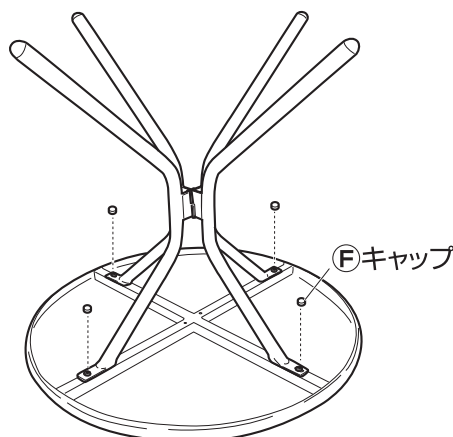

1 天板に脚を仮留めします

1. ①天板を裏返します。
2. ①天板に②脚(上部)を④ボルトと⑤ワッシャーで仮留めします。(計2カ所)

組立方法

3. ②脚(上部)に③連結保護パーツを取り付けます。

4. ④脚(下部)に③連結保護パーツを同様に取り付けます。

5. ①天板に④脚(下部)を④ボルトと⑤ワッシャーで仮留めします。
(計2カ所)

組立方法

2 ボルトを本締めします

全体のバランスを整え、すべての
①ボルトを本締めします。

3 キャップを取り付けます

- ①ボルトに②キャップを取り付けます。
(計4カ所)
- 本体を起こします。

注意

テーブル端部に強い荷重がかか
らないように注意してください。
転倒するおそれがあります。

耐荷重^{※1} 10kgまで

(※1)天板の均等荷重合計です。
この値は実測値であり、保証値ではありません。

- ◆部品の形状、仕様等が、出荷時期によって、予告なく若干変更される場合があります。ご了承ください。
- ◆ご不要になった商品は、地域の条例等に従って正しく処分してください。