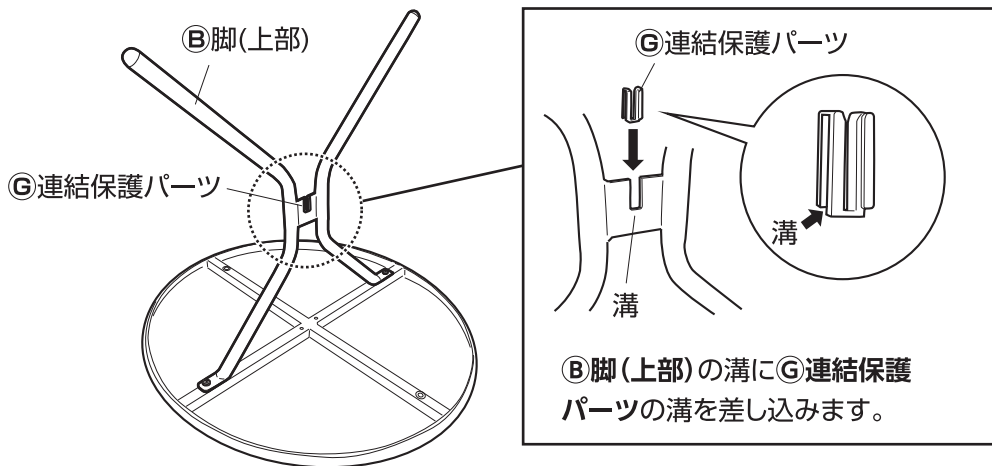

1 天板に脚を仮留めします

1. ①天板を裏返します。
2. ①天板に②脚(上部)を④ボルトと⑤ワッシャーで仮留めします。(計2カ所)

組立方法

3. ②脚(上部)に③連結保護パーツを取り付けます。

4. ④脚(下部)に③連結保護パーツを同様に取り付けます。

5. ①天板に④脚(下部)を④ボルトと⑤ワッシャーで仮留めします。
(計2カ所)

組立方法

2 ボルトを本締めします