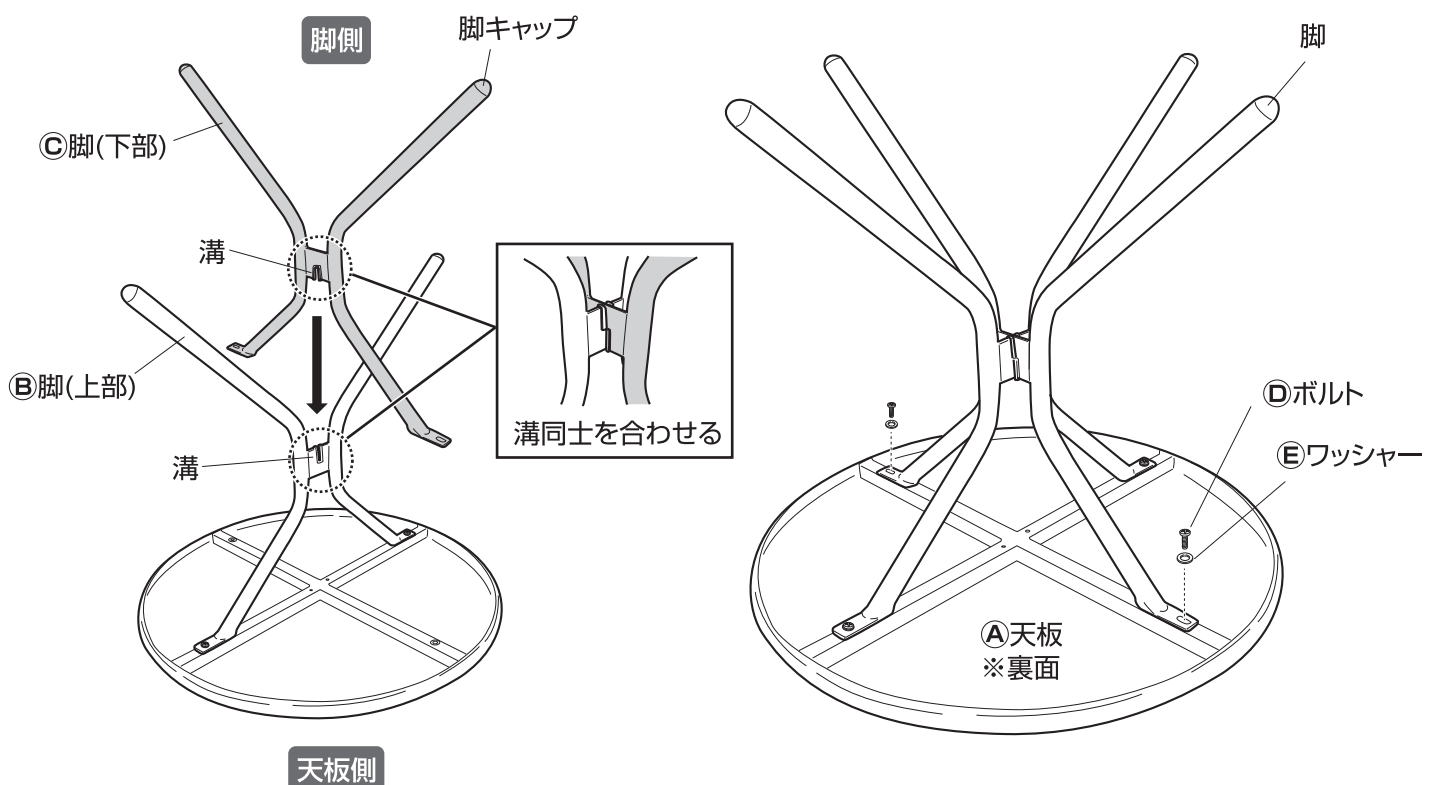

1 天板に脚を仮留めします

1. ①天板を裏返します。
2. ①天板に②脚(上部)を④ボルトと⑤ワッシャーで仮留めします。(計2カ所)

組立方法

3. ②脚(上部)に③連結保護パーツを取り付けます。

4. ④脚(下部)に③連結保護パーツを同様に取り付けます。

5. ①天板に④脚(下部)を④ボルトと⑤ワッシャーで仮留めします。
(計2カ所)

組立方法

2 ボルトを本締めします