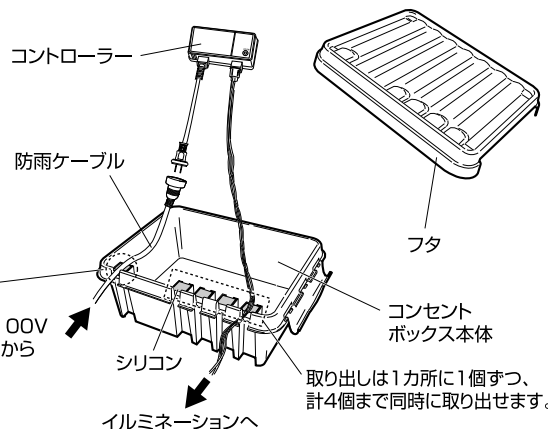

### 使用方法

ここで示した内容は、コンセントボックスの使用一例です。

#### 1 コンセントボックスにコントローラー等を入れます

フタを開け、コンセントボックス本体にコントローラー等を入れます。

ケーブル(コード)をシリコンの中央部にはわせます。

AC100V  
電源から

イルミネーションへ

コンセント  
ボックス本体

取り出しは1カ所に1個ずつ、  
計4個まで同時に取り出せます。