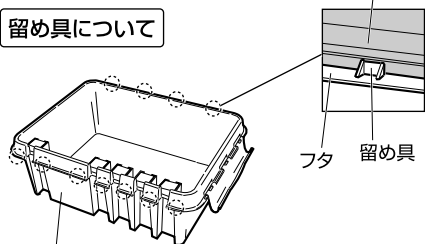

留め具について

コンセントボックス本体

コンセント
ボックス本体

フタ 留め具

⚠️ ご注意

- 気密性が高いため、フタを開けた際にシリコンが密着し、フタ、コンセントボックス本体から外れてしまう場合があります。シリコンの形状を合わせ、元の場所に貼り付けていただくことで、問題なくご使用いただけます。
- 接続したコードを入れたまま、コンセントボックスを移動しないでください。断線や器具の故障などによる火事や火災の原因になります。

※印は留め具の位置です。(計11カ所)

定期点検・お手入れ時のご注意

- 定期的に水で湿らせた柔らかい布で、ホコリや汚れを拭き取ってください。(洗剤類は使用しないでください。)
- シリコンにゴミ等が付着したままフタを閉めると気密性が低下し、水やゴミが浸入しやすくなります。シリコンが汚れた場合は、水洗いすることにより密着性が戻ります。

設置場所について

- 設置の際は、水浸ししない場所や湿気の少ない場所、落下などの危険がない場所を選び、使用してください。
- 火気(ストーブなど)の近くで使用しないでください。

⚠️ 使用上のご注意

ここに書かれた内容は、あなたや他の人への危害や損害を未然に防ぐための重要な内容です。安全にお使いいただくために、必ずお守りください。

- 商品の組み立て、施工、設置等については必ず取扱説明書に従って行ってください。
- 本商品の用途以外での目的には使用しないでください。
- 傾斜や段差のある不安定な場所や強い振動、衝撃のある場所で使用しないでください。
- 風の強い場所、高い場所に設置しないでください。強風時に倒れたり、落下すると危険です。
- 水中での使用は絶対にしないでください。
- 火気の近くや高温になる場所では使用しないでください。熱の影響により、商品の变形や火災の原因になります。
- 幼児、子供の手の届く範囲に放置しないでください。
- 組み立ての際には、手や指を挟まないように注意してください。
- フタの上に物を載せて使用しないでください。破損の原因になります。
- 取扱説明書で示した以外の改造、分解は危険ですので、おやめください。火災や感電、ケガの原因になります。
- ご不要になった商品は、地域の条例等に従って正しく処分してください。

保証について

1年間保証

お買い上げ日 年 月 日 販売店名

※この保証は株式会社タカショーによるものです。

保証の範囲

1) 記載された正常な使用状態で、保証期間中に万一故障が発生した場合、無償にて商品を交換いたします。
2) この保証は、日本国内に限り通用します。

保証の条件

次に該当する故障は保証期間(お買い上げ日より1年間)であっても、実費による修理を申し受けることがあります。

※修理は故障内容により、承ることができない場合があります。

1) 誤った取り扱い、不当な修理、改造を受けた商品の故障。また、故意、不注意による破損に起因する故障。
2) 災害などの不可抗力による破損。
3) お買い上げ日が確認できない場合。
  ※保証期間を確認できるよう、レシートは必ず保管してください。
4) 施工費用

※保証は購入単位で発生します。ご面倒をおかけしますが、故障部分のみでなく商品自体をお送りください。ご返送の際は、商品が破損しないよう梱包に十分ご注意ください。

MADE IN CHINA

株式会社タカショー

本社 〒642-0017 和歌山県海南市南赤坂20-1
TEL. 073-482-4128 (代) FAX. 073-486-2560 (代)

お客様サービスセンター

通話料無料 0120-51-4128

受付時間/月~金 AM9:00~PM5:00 (祝日は除く)