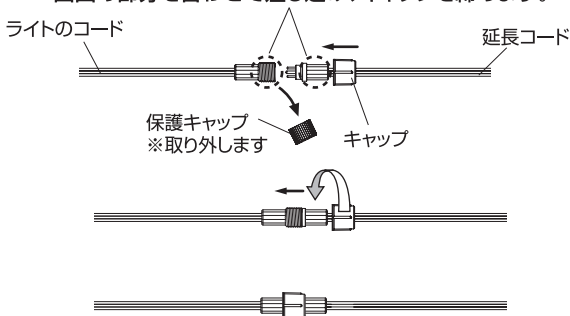

使用方法

凹凸の部分を合わせて差し込み、キャップを締めます。

⚠️ ご注意

- タカショーガーデンローボルトイルミネーション 2in1 専用商品です。他のライトと接続できません。
- 完全に接続部が閉まっているのを確認してから、ご使用ください。
- 本商品には、上図のように保護キャップが付属しています。連結しない場合は必ず保護キャップを取り付けてください。
- 水に濡れないように保護することで、より安心してご使用いただけます。

設置場所について

- 設置の際は、雨などによる浸水や積雪のない場所、湿気の少ない場所、落下などの危険がない場所を選び、使用してください。
- 専用コントローラーまたはACアダプターは、水没する可能性のある場所では使用しないでください。地上から30cm以上離して使用してください。また、水に濡れないように保護することで、より安心してご利用いただけます。