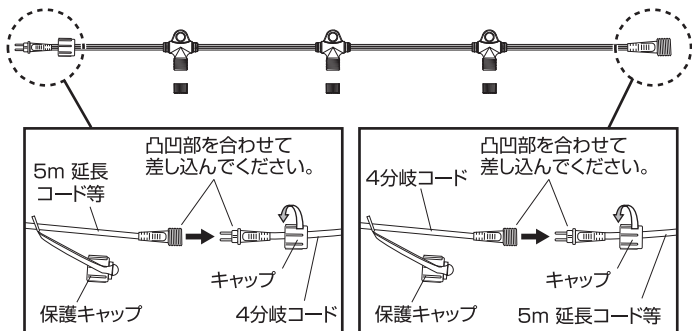

使用方法

凹凸の部分に合わせて差し込み、キャップを締めます。

⚠️ ご注意

- タカショーガーデンローボルトライト専用商品です。
他のライトと接続できません。
- 完全に接続部が締まっているのを確認してから、ご使用ください。
- 本商品には、上図のように保護キャップが付属しています。
連結しない場合は必ず保護キャップを取り付けてください。
- 水に濡れないように保護することで、より安心してご使用いただけます。

設置場所について

- 設置の際は、雨などによる浸水や積雪のない場所、湿気の少ない場所、落下などの危険がない場所を選び、使用してください。
- 水没する可能性のある場所では使用しないでください。地上から30cm以上離して使用してください。また、水に濡れないように保護することで、より安心してご利用いただけます。