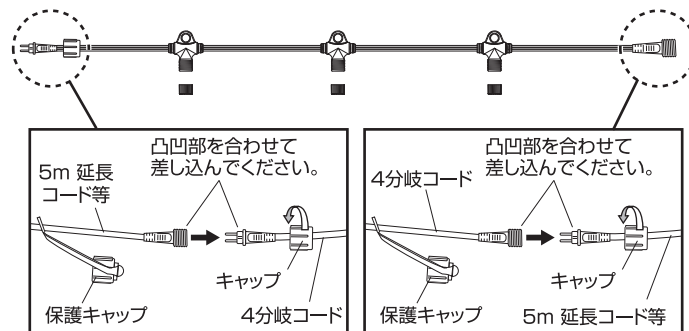

ローボルトガーデンライト専用 LGL-20
4分岐コード

LOW VOLT garden
GADIS PRODUCE

T-0312110-KMC 1/1

使用方法

凹凸の部分に合わせて差し込み、キャップを締めます。

⚠️ ご注意

- タカショーガーデンローボルトライト専用商品です。他のライトと接続できません。
- 完全に接続部が締まっているのを確認してから、ご使用ください。
- 本商品には、上図のように保護キャップが付属しています。連結しない場合は必ず保護キャップを取り付けてください。
- 水に濡れないように保護することで、より安心してご使用いただけます。

設置場所について

- 設置の際は、雨などによる浸水や積雪のない場所、湿気の少ない場所、落下などの危険がない場所を選び、使用してください。
- 水没する可能性のある場所では使用しないでください。地上から30cm以上離して使用してください。また、水に濡れないように保護することで、より安心してご利用いただけます。