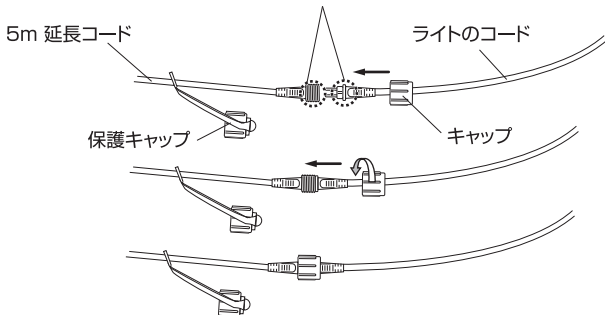

使用方法

凹凸の部分を合わせて差し込み、キャップを締めます。

⚠️ ご注意

- タカショーガーデンローボルトライト専用商品です。
他のライトと接続できません。
- 完全に接続部が閉まっているのを確認してから、ご使用ください。
- 本商品には、上図のように保護キャップが付属しています。
連結しない場合は必ず保護キャップを取り付けてください。
- 水に濡れないように保護することで、より安心してご使用いただけます。