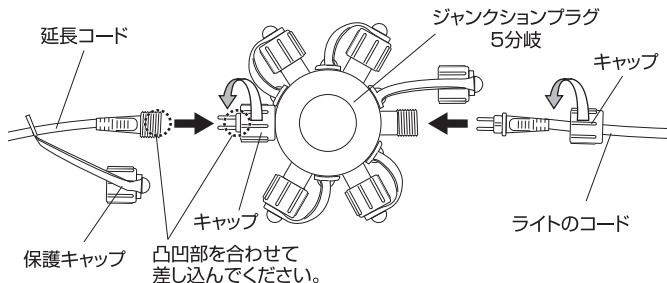

## 使用方法

凹凸の部分に合わせて差し込み、キャップを締めます。

### ⚠️ ご注意

- タカショーガーデンローボルトライト専用商品です。  
他のライトと接続できません。
- 完全に接続部が閉まっているのを確認してから、ご使用ください。
- 本商品には、上図のように保護キャップが付属しています。  
連結しない場合は必ず保護キャップを取り付けてください。
- 水に濡れないように保護することで、より安心してご使用いただけます。