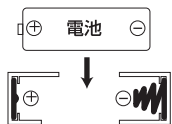

故障かな? と思ったら

下記の点検をしていただき、それでも不具合がある場合、ご購入された販売店にご連絡ください。

ライトが点灯しない場合	原因	対処
	電池は正しく入っていますか?	電池の向きが正しく入っているかご確認ください。
電池の寿命ではありませんか?	市販品の電池をご購入いただき、交換してください。