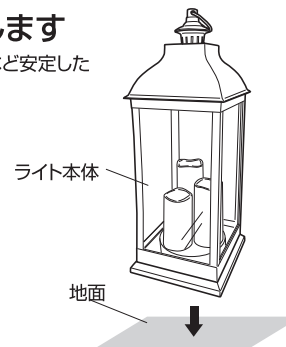

使用方法

置いて使用します

地面やテーブルの上など安定した場所に設置します。

ポイント

点灯時ゆらぎについて
このライトはLEDの明るさの強弱と点滅により、ロウソクのような、ゆらぎを作っています。

ご注意

- ●この商品は乾電池を使用します。長期間使用しない場合は、乾電池を取り外して保管してください。
- ●水につからない場所に設置してください。
- ●商品を吊り下げて使用しないでください。落下などにより、事故や破損の恐れがあります。