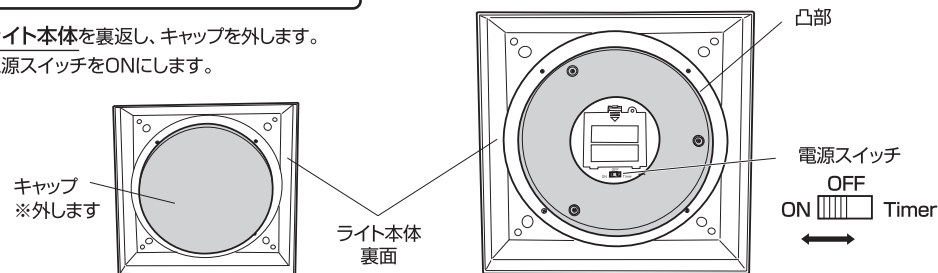

部品の種類と数をお確かめください。

ライト本体：1個

別売り

乾電池：2本
(1.5V 単2形)

乾電池はセットされていません。「電池の入れ方」を参照して、取り付けてください。

品番	使用環境	サイズ・全長(mm)	材質	LED色	LED数
LGB-LT08LW	屋外	約幅240×奥行240×高さ760	ガラス ポリプロピレン	イエロー	3球
LGB-LT08LB	屋内				

設置場所について

- 設置の際は、雨などによる浸水や積雪のない場所、湿気の少ない場所、落下などの危険がない場所を選び、使用してください。

定期点検・お手入れ時のご注意

- 定期的に水で湿らせた柔らかい布で、ホコリや汚れを拭き取ってください。(洗剤類は使用しないでください。)
- 水の中につけて洗うことは絶対にしてしないでください。

使用方法

置いて使用します

地面やテーブルの上など安定した場所に設置します。

ポイント

点灯時ゆらぎについて
このライトはLEDの明るさの強弱と点滅により、ロウソクのような、ゆらぎを作っています。

ご注意

- この商品は乾電池を使用します。長期間使用しない場合は、乾電池を取り外して保管してください。
- 水につからない場所に設置してください。
- 商品を吊り下げて使用しないでください。落下などにより、事故や破損の恐れがあります。

電源の入れ方

ライト本体を裏返し、キャップを外します。電源スイッチをONにします。

※キャップは防水用です。使用する際は、必ずキャップを取り付けてください。キャップの溝(凹部)を凸部にはめ込んでください。