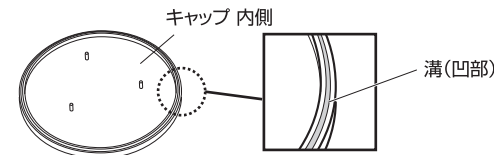

※キャップは防水用です。使用する際は、必ずキャップを取り付けてください。キャップの溝(凹部)を凸部にはめ込んでください。