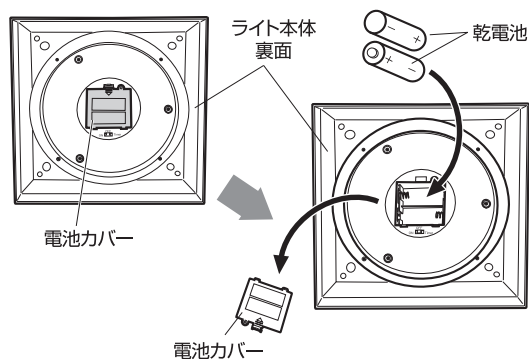

電源スイッチについて

- スイッチをONにすると常時点灯します。
- スイッチをTimer(タイマー)にすると点灯し約6時間後に消灯します。消灯後は翌日の同時刻に点灯します。スイッチをOFFにすることでリセットされます。

- ◆LED等、電子部品の性質上、光の色にバラツキがあります。
- ◆商品改良のため、仕様、外観を予告なく変更することがありますので、ご了承ください。

使用方法

電池の入れ方

※あらかじめ、「電源の入れ方」を参照にキャップを外してください。

1 電池カバーを外します

ライト本体裏面の電池カバーを取り外します。

2 乾電池を入れます

乾電池を入れます。
※乾電池の(+) (-)をまちがえないように注意してください。

3 元通りに組み立てます

外した時の逆手順で組み立てます。
※必ずキャップを取り付けてください。

故障かな? と思ったら

下記の点検をしていただき、それでも不具合がある場合、ご購入された販売店にご連絡ください。