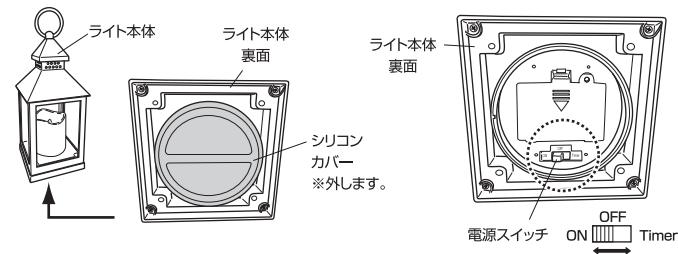

部品の種類と数をお確かめください。

ライト本体：1個

別売り

乾電池：3本
 (1.5V 単4形)

乾電池はセットされていません。
 「電池の入れ方」を参照して、取り付けてください。

品番	使用環境	サイズ・全長(mm)	材質	LED色	LED数
LGB-LT02SW	屋外	約幅104×奥行104×高さ273	ガラス ポリプロピレン	イエロー	1球
LGB-LT02SB	屋内				

設置場所について

- 設置の際は、雨などによる浸水や積雪のない場所、湿気の少ない場所、落下などの危険がない場所を選び、使用してください。
- 水没する可能性のある場所では使用しないでください。

吊り下げて使用する場合

S字フック等を取り付けて、吊り下げます。

※風が強い時は落下する危険がありますので、必ず、商品を取り外してください。故障や破損の原因となる恐れがあります。

ポイント

点灯時ゆらぎについて
 このライトはLEDの明るさの強弱と点滅により、ロウソクのような、ゆらぎを作っています。

⚠️ ご注意

- この商品は乾電池を使用します。長期間使用しない場合は、乾電池を取り外して保管してください。
- 雨水のからない場所、水につかない場所に設置してください。

電源の入れ方

電源を入れます

- ①ライト本体裏面のシリコンカバーを取り外します。
- ②ライト本体の電源スイッチをONにします。

電源スイッチについて

- スイッチをONにすると常時点灯します。
- スイッチをTimer(タイマー)にすると点灯し約6時間後に消灯します。消灯後は翌日の同時刻に点灯します。スイッチをOFFにすることでリセットされます。

使用方法

電池の入れ方

1 充電電池を交換します