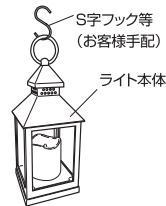

部品の種類と数をお確かめください。

ライト本体：1個

別売り

乾電池：3本
 (1.5V 単4形)

乾電池はセットされていません。
 「電池の入れ方」を参照して、取り付けてください。

品番	使用環境	サイズ・全長(mm)	材質	LED色	LED数
LGB-LT02SW	屋外	約幅104×奥行104×高さ273	ガラス ポリプロピレン	イエロー	1球
LGB-LT02SB	屋内				

設置場所について

- 設置の際は、雨などによる浸水や積雪のない場所、湿気の少ない場所、落下などの危険がない場所を選び、使用してください。
- 水没する可能性のある場所では使用しないでください。

吊り下げて使用する場合

S字フック等を取り付けて、吊り下げます。

※風が強い時は落下する危険がありますので、必ず、商品を取り外してください。故障や破損の原因となる恐れがあります。

ポイント

点灯時ゆらぎについて
 このライトはLEDの明るさの強弱と点滅により、ロウソクのような、ゆらぎを作っています。

⚠️ ご注意

- この商品は乾電池を使用します。長期間使用しない場合は、乾電池を取り外して保管してください。
- 雨水のからない場所、水につかない場所に設置してください。