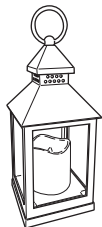

取扱説明書(お客様保管用)

〈品番〉 LGB-LT02SW アンティークホワイト
 LGB-LT02SB 電池式ランタンライト S アンティークゴールド

LED garden
 GADIS PRODUCE

この度は、弊社の商品をご購入いただき、誠にありがとうございます。本商品のご使用前に、この説明書をよくお読みいただき、正しくお使いください。また、お読みになった後はいつでもご覧になれるよう、大切に保管してください。

部品の種類と数をお確かめください。

ライト本体：1個

別売り

乾電池：3本
 (1.5V 単4形)

乾電池はセットされていません。
 「電池の入れ方」を参照して、取り付けてください。

品番	使用環境	サイズ・全長(mm)	材質	LED色	LED数
LGB-LT02SW	屋外	約幅104×奥行104×高さ273	ガラス ポリプロピレン	イエロー	1球
LGB-LT02SB	屋内				

設置場所について

- 設置の際は、雨などによる浸水や積雪のない場所、湿気の少ない場所、落下などの危険がない場所を選び、使用してください。
- 水没する可能性のある場所では使用しないでください。