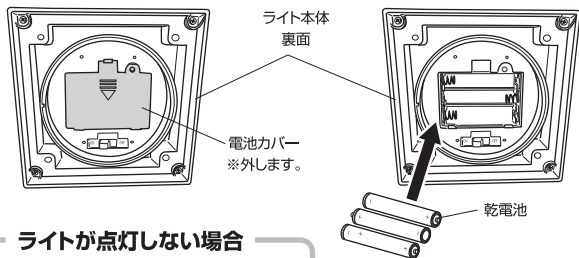

電源の入れ方

電源を入れます

- ①ライト本体裏面のシリコンカバーを取り外します。
- ②ライト本体の電源スイッチをONにします。

電源スイッチについて

- スイッチをONにすると常時点灯します。
- スイッチをTimer(タイマー)にすると点灯し約6時間後に消灯します。消灯後は翌日の同時刻に点灯します。スイッチをOFFにすることでリセットされます。

使用方法

電池の入れ方

1 充電電池を交換します

- ①ライト本体からライトカバーを取り外します。
- ②古い乾電池を取り出し、新しい乾電池と交換します。

ライトが点灯しない場合

電池は正しく入っていますか？

電池の向きが正しく入っているかご確認ください。

電池の寿命ではありませんか？

市販品の電池をご購入いただき、交換してください。

※新しい電池と使用した電池、古い電池、銘柄や種類の異なる電池などを混ぜて使用しないでください。液漏れを起こす恐れがあります。