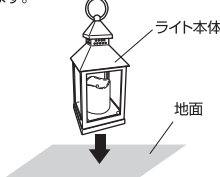

使用方法

置いて使用する場合

地面やテーブルの上など安定した場所に設置します。