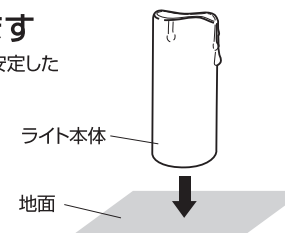

ライト本体：1個

別売り

乾電池：1本
(1.5V 単2形)

乾電池はセットされていません。
「電池の入れ方」を参照して、取り付けてください。

| 品番 | 使用環境 | サイズ・全長(mm) | 材質 | LED色 | LED数 |
|--------|------|------------------|--------|------|------|
| LGB-04 | 屋外 | 約 幅59×奥行59×高さ113 | ポリエチレン | 電球色 | 1球 |
| LGB-05 | 屋内 | 約 幅73×奥行73×高さ160 | | | |

設置場所について

- 設置の際は、雨などによる浸水や積雪のない場所、湿気の少ない場所、落下などの危険がない場所を選び、使用してください。

定期点検・お手入れ時のご注意

- 定期的に水で湿らせた柔らかい布で、ホコリや汚れを拭き取ってください。(洗剤類は使用しないでください。)
- 水の中につけて洗うことは絶対にしないでください。

使用方法

置いて使えます

地面やテーブルの上など安定した場所に設置します。

ポイント

点灯時ゆらぎについて
このライトはLEDの明るさの強弱と点滅により、ロウソクのような、ゆらぎを作っています。

注意

- この商品は乾電池を使用します。長期間使用しない場合は、乾電池を取り外して保管してください。
- 水につからない場所に設置してください。

電源の入れ方

ライト本体裏面の電源スイッチをONにします。

電源スイッチについて

- スイッチをONにすると常時点灯します。
- スイッチをTimer(タイマー)にすると点灯し約6時間後に消灯します。消灯後は翌日の同時刻に点灯します。スイッチをOFFにすることでリセットされます。