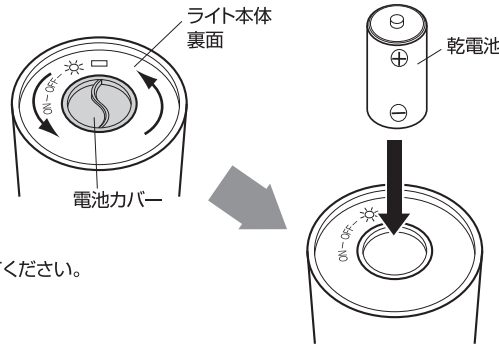

使用方法

電池の入れ方

1 電池カバーを外します

ライト本体裏面の電池カバーを矢印の方向に回転させて取り外します。

2 乾電池を入れます

乾電池を入れます。
※乾電池の(+) (-)をまちがえないように注意してください。

3 元通りに組み立てます

外した時の逆手順で組み立てます。