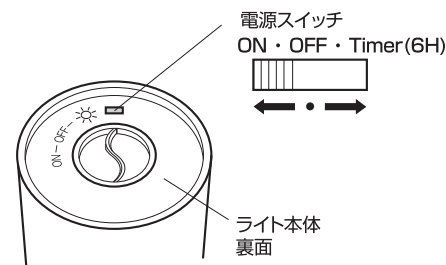

電源の入れ方

ライト本体裏面の電源スイッチをONにします。