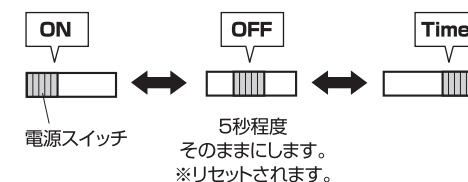

点灯時ゆらぎについて
このライトはLEDの明るさの強弱と点滅により、ロウソクのような、ゆらぎを作っています。

注意

- この商品は乾電池を使用します。長期間使用しない場合は、乾電池を取り外して保管してください。
- 水につからない場所に設置してください。

電源の入れ方

ライト本体裏面の電源スイッチをONにします。

電源スイッチについて

- スイッチをONにすると常時点灯します。
- スイッチをTimer(タイマー)にすると点灯し約6時間後に消灯します。消灯後は翌日の同時刻に点灯します。スイッチをOFFにすることでリセットされます。

電源スイッチの切り替えについて

ONからTimer、またはTimerからONへの切り替え時、必ず、リセット操作を行ってください。OFFの状態ですら約5秒間置いた後、スイッチをONまたはTimerにします。この動作を行なうことによって、誤作動を防ぐことができます。

- ◆LED等、電子部品の性質上、光の色にバラツキがあります。
- ◆商品改良のため、仕様、外観を予告なく変更することがありますので、ご了承ください。

使用方法

電池の入れ方

1 電池カバーを外します

ライト本体裏面の電池カバーを矢印の方向に回転させて取り外します。

2 乾電池を入れます

乾電池を入れます。
※乾電池の(+) (-)をまちがえないように注意してください。

3 元通りに組み立てます

外した時の逆手順で組み立てます。