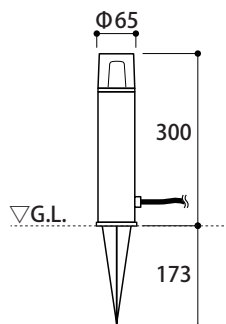

1 商品寸法図

●有資格者によるモジュール交換が可能です

●コード長:5m

●単位:mm