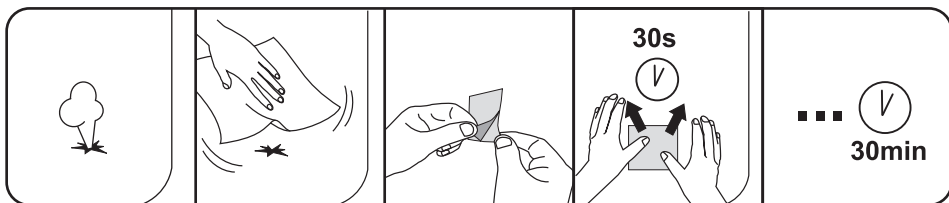

補修方法

商品本体に穴や破損が生じた場合、軽微であれば補修が可能です。

付属の補修パッチを必ず使用してください。

※商品本体から空気を完全に抜いてください。

※補修箇所のゴミや汚れを落としきれいにしてください。

※補修しても空気が漏れる場合は、使用しないでください。

※その他の液状接着剤や布粘着テープ等は使用しないでください。

補修パッチ(付属)の使用方法

本商品の裏面台紙をはがし、損傷部分に貼り付けます(約30秒、しっかり押さえます)。

貼り付け後、30分以上経ってから、本商品を膨らませてください。

仕様

品名	品番	サイズ(cm)	耐荷重^{*1}
シルバーデラックス フローティングマット 188×71cm	43024	約幅63×奥行175×高さ26cm	約100kgまで

(※1)この値は実測値であり、保証値ではありません。

◆商品の形状、仕様等が、出荷時期によって、予告なく変更される場合があります。
ご了承ください。

◆ご不要になった商品は、地域の条例等に従って正しく処分してください。

MADE IN CHINA

株式会社タカショー

本社 〒642-0017 和歌山県海南市南赤坂20-1
<https://homeuse.takasho.co.jp>

【お客様サービスセンターにおけるお客様の個人情報のお取り扱いについて】

株式会社タカショーおよびタカショーグループ関連会社は、お客様の個人情報をご相談対応などに利用させていただき、ご相談内容は録音させていただきます。また、折り返し電話をさせていただくときのために、発信番号を通知させていただいております。

なお、個人情報は適切に管理し、業務上、正当な理由がある場合を除き、第三者に開示・提供いたしません。個人情報に関するお問い合わせは、お客様サービスセンターまでご連絡ください。

商品の交換や返品などのお問い合わせは、
お買い上げいただいた代理店または販売店にご相談ください

商品の使い方についてのお問い合わせ

よくいただく
Q&A集

お問い合わせ
フォーム

その他のお問い合わせ

お客様サービスセンター
0120-51-4128 (通話料無料)

受付時間
月～金 AM9:00～PM5:00
(祝日は除く)