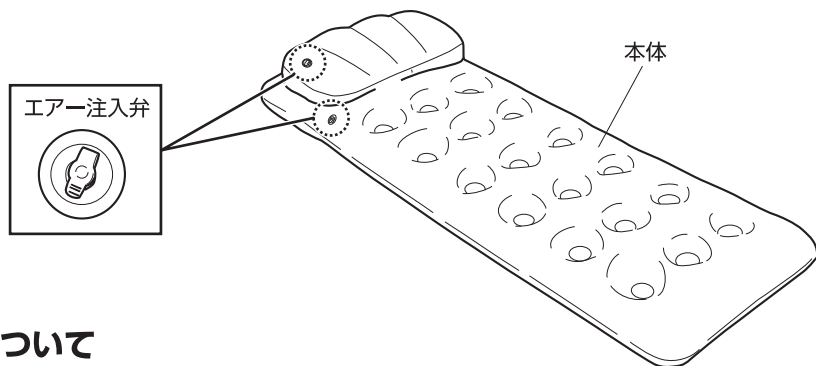

部品の確認

部品の種類と数をお確かめください。

使用方法

本体に空気を注入します

1. 本体のエア注入弁のフタを開きます。(計2カ所)
 2. 適度に空気を注入した後、フタを閉じます。
- ※目安は、触って少し硬いぐらいです。
- ※別売のPOWER TOUCH POCKET™ USB給電式電動エアポンプ(品番 62289)などの使用をおすすめします。
- ※体を安定させ、ゆっくりとマットに乗ってください。