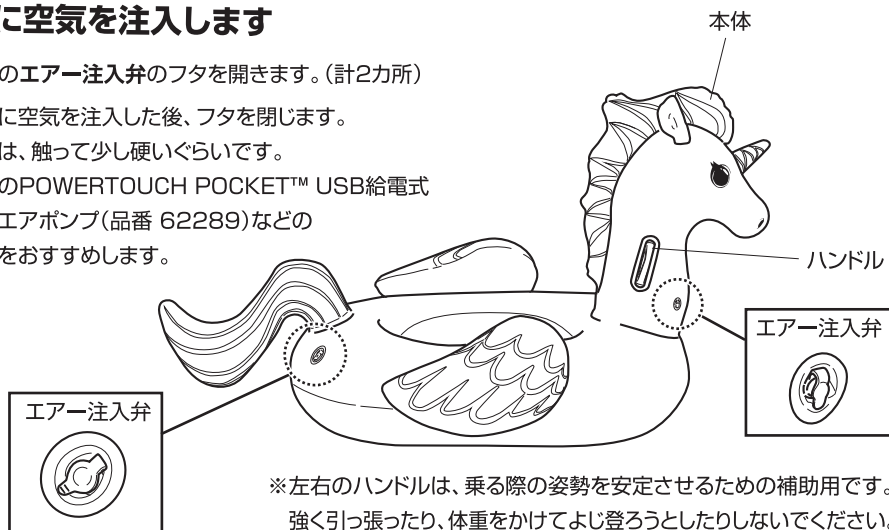

部品の確認

部品の種類と数をお確かめください。

本体

補修パッチ

※イラストはファンタジーユニコーン
ライドオン フロート 155×119cm
(品番 41114)です。
商品の外観は品番により異なります。

使用方法

本体に空気を注入します

1. 本体のエア注入弁のフタを開きます。(計2カ所)

2. 適度に空気を注入した後、フタを閉じます。

※目安は、触って少し硬いぐらいです。

※別売のPOWERTOUCH POCKET™ USB給電式
電動エアポンプ(品番 62289)などの
使用をおすすめします。

※左右のハンドルは、乗る際の姿勢を安定させるための補助用です。
強く引っ張ったり、体重をかけてよじ登ろうとしたりしないでください。

● 収納について

1. 水道水で十分に表面を洗い流します。水分をよく拭き取り、完全に乾かします。