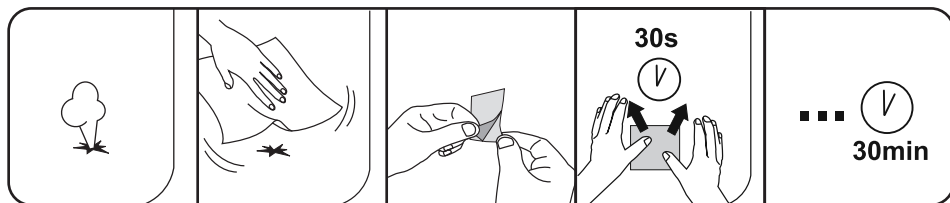

補修方法

商品本体に穴や破損が生じた場合、軽微であれば補修が可能です。

付属の補修パッチを必ず使用してください。

※商品本体から空気を完全に抜いてください。

※補修箇所のゴミや汚れを落としきれいにしてください。

※補修しても空気が漏れる場合は、使用しないでください。

※その他の液状接着剤や布粘着テープ等は使用しないでください。

補修パッチ(付属)の使用方法

本商品の裏面台紙をはがし、損傷部分に貼り付けます(約30秒、しっかり押さえます)。

貼り付け後、30分以上経ってから、本商品を膨らませてください。

仕様

品名	品番	サイズ(cm)	耐荷重^{*1}
ファンタジーユニコーン ライドオン フロート 155×119cm	41114	約幅110×奥行163×高さ95.5	約45kgまで
ファンタジーフラミンゴ ライドオン フロート 138×107cm	41525	約幅110×奥行128×高さ87	

(※1)この値は実測値であり、保証値ではありません。

◆商品の形状、仕様等が、出荷時期によって、予告なく変更される場合があります。ご了承ください。

◆ご不要になった商品は、地域の条例等に従って正しく処分してください。

MADE IN CHINA

株式会社タカショー

本社 〒642-0017 和歌山県海南市南赤坂20-1
<https://homeuse.takasho.co.jp>

【お客様サービスセンターにおけるお客様の個人情報のお取り扱いについて】

株式会社タカショーおよびタカショーグループ関連会社は、お客様の個人情報をご相談対応などに利用させていただき、ご相談内容は録音させていただきます。また、折り返し電話をさせていただくときのために、発信番号を通知させていただいております。なお、個人情報は適切に管理し、業務上、正当な理由がある場合を除き、第三者に開示・提供いたしません。個人情報に関するお問い合わせは、お客様サービスセンターまでご連絡ください。

商品の交換や返品などのお問い合わせは、
お買い上げいただいた代理店または販売店にご相談ください

商品の使い方についてのお問い合わせ

よくいただく
Q&A集

お問い合わせ
フォーム

その他のお問い合わせ

お客様サービスセンター
0120-51-4128 (通話料無料)

受付時間
月～金 AM9:00～PM5:00
(祝日は除く)