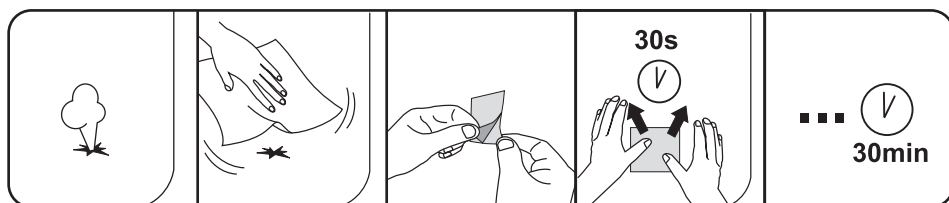

※補修箇所のゴミや汚れを落としきれいにしてください。

※補修しても空気が漏れる場合は、使用しないでください。

※その他の液状接着剤や布粘着テープ等は使用しないでください。

補修パッチ(付属)の使用方法

本商品の裏面台紙をはがし、損傷部分に貼り付けます(約30秒、しっかり押さえます)。

貼り付け後、30分以上経ってから、本商品を膨らませてください。

仕様

品名	品番	サイズ(cm)	耐荷重 ^{*1}
ホエール ライドオン フロート 157×94cm	41037	約幅84×奥行148×高さ68	約45kgまで