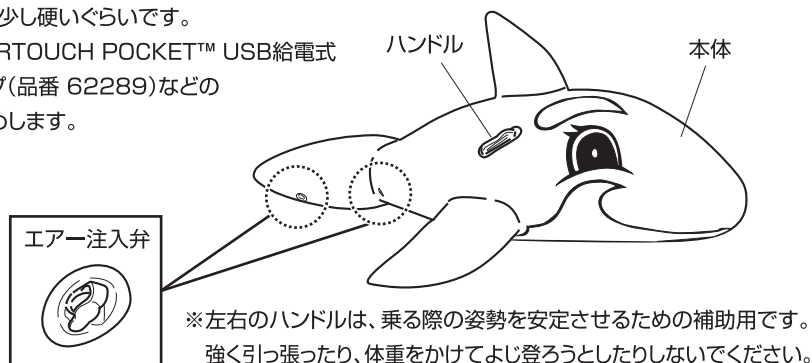

部品の確認

部品の種類と数をお確かめください。

使用方法

本体に空気を注入します

1. 本体のエア注入弁のフタを開きます。(計2カ所)

2. 適度に空気を注入した後、フタを閉じます。

※目安は、触って少し硬いぐらいです。

※別売のPOWER TOUCH POCKET™ USB給電式電動エアポンプ(品番 62289)などの使用をおすすめします。