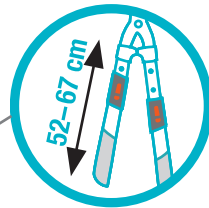

# 枝切りばさみアーム伸縮型52~67cm

太い枝の剪定に最適な伸縮式枝切りばさみ

MADE IN GERMANY

ErgoTec

人間工学に基づいた滑りにくいハンドル

全長52~67cm(アーム伸縮)  
オレンジのロックボタンで調整

ストップバッファーが衝撃を軽減し手首を保護

アルミ製ハンドル  
軽くて操作しやすい

最大切断径  
Ø42mm

NON-STICK  
EXTRA

切断タイプ: バイパス型  
付着防止コーティングの刃

reddot design award  
winner 2019

[gardena.com](http://gardena.com)

 GARDENA®