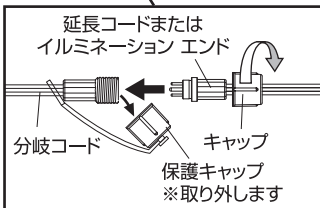

ローボルトイルミネーション2in1 ブロー専用
LIT-08C 延長コード 5m
LIT-09C 3分岐コード

LED garden
GADIS PRODUCE

T-3006140-GLM

使用方法

※イラストは3分岐コードです。

凹凸の部分に合わせて差し込み、キャップを締めます。

⚠️ ご注意

タカショーガーデンローボルトイルミネーション
2in1 ブロー専用商品です。

- 完全に接続部が閉まっているのを確認してから、ご使用ください。
- 本商品には、上図のように保護キャップが付属しています。連結しない場合は必ず保護キャップを取り付けてください。
- 水に濡れないように保護することで、より安心してご使用いただけます。

設置場所について

- 設置の際は、雨などによる浸水や積雪のない場所、湿気の少ない場所、落下などの危険がない場所を選び、使用してください。
- 専用コントローラーまたはACアダプターは、水没する可能性のある場所では使用しないでください。地上から30cm以上離して使用してください。また、水に濡れないように保護することで、より安心してご利用いただけます。