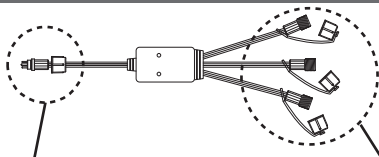

ローボルトイルミネーション2in1 ブロー専用
LIT-08C 延長コード 5m
LIT-09C 3分岐コード

LED garden
GADIS PRODUCE

T-3006140-GLM

使用方法

※イラストは3分岐コードです。

凹凸の部分に合わせて差し込み、キャップを締めます。

⚠️ ご注意

タカショーガーデンローボルトイルミネーション
2in1 ブロー専用商品です。

- 完全に接続部が閉まっているのを確認してから、ご使用ください。
- 本商品には、上図のように保護キャップが付属しています。連結しない場合は必ず保護キャップを取り付けてください。
- 水に濡れないように保護することで、より安心してご使用いただけます。

設置場所について

- 設置の際は、雨などによる浸水や積雪のない場所、湿気の少ない場所、落下などの危険がない場所を選び、使用してください。
- 専用コントローラーまたはACアダプターは、水没する可能性のある場所では使用しないでください。地上から30cm以上離して使用してください。また、水に濡れないように保護することで、より安心してご利用いただけます。