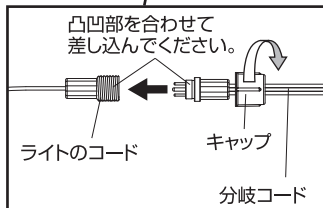

ローボルトイルミネーション2in1 ブロー専用
LIT-08C 延長コード 5m
LIT-09C 3分岐コード

LED garden
GADIS PRODUCE

T-3006140-GLM

使用方法

※イラストは3分岐コードです。

凹凸の部分に合わせて差し込み、キャップを締めます。

⚠️ ご注意

タカショーガーデンローボルトイルミネーション
2in1 ブロー専用商品です。

- 完全に接続部が閉まっているのを確認してから、ご使用ください。
- 本商品には、上図のように保護キャップが付属しています。連結しない場合は必ず保護キャップを取り付けてください。
- 水に濡れないように保護することで、より安心してご使用いただけます。

設置場所について

- 設置の際は、雨などによる浸水や積雪のない場所、湿気の少ない場所、落下などの危険がない場所を選び、使用してください。
- 専用コントローラーまたはACアダプターは、水没する可能性のある場所では使用しないでください。地上から30cm以上離して使用してください。また、水に濡れないように保護することで、より安心してご利用いただけます。